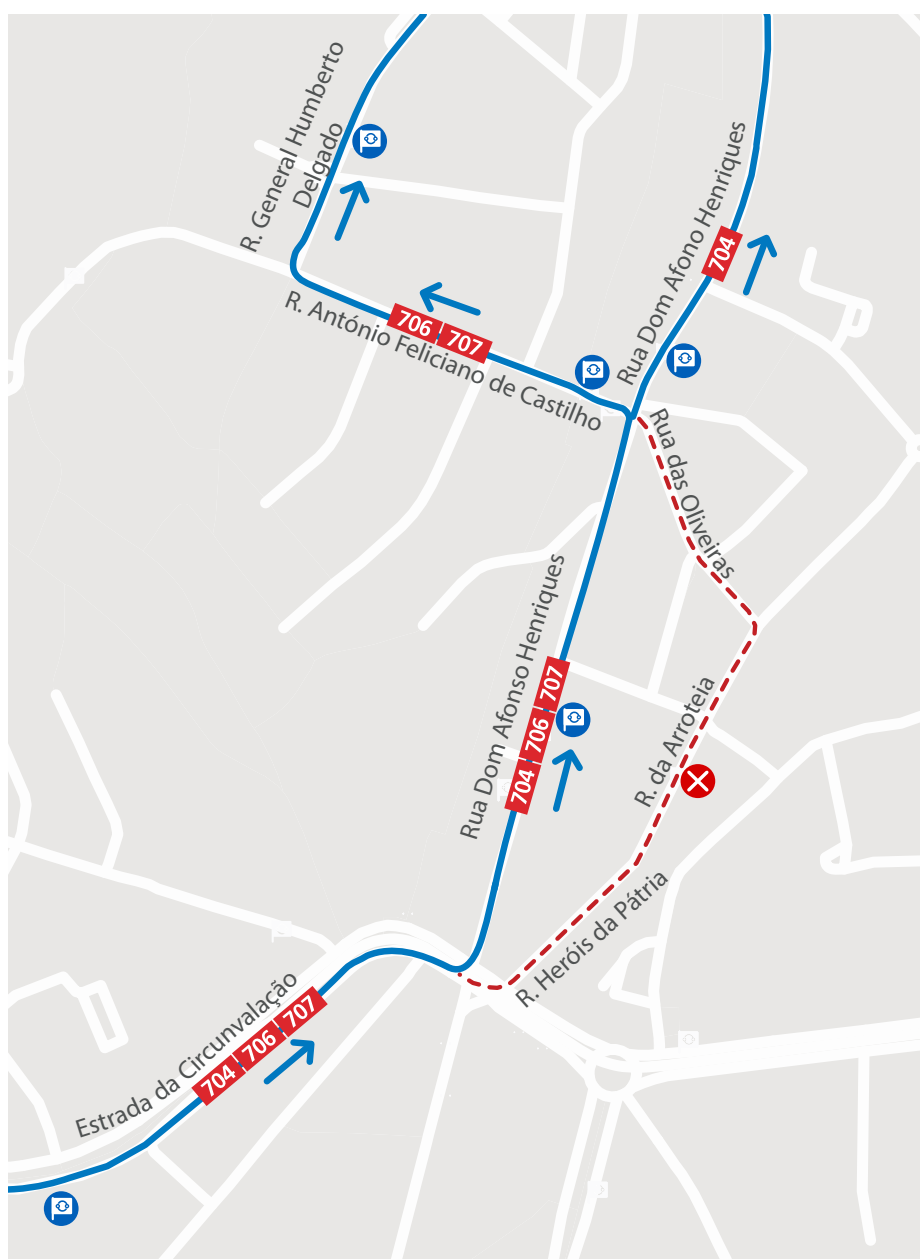

LINHAS**'704****'706****'707****Validade:** No dia 29 de junho.**Motivo:** Realização de obras na Rua das Oliveiras (Gondomar).

Mod 221_E_08_GCR/L_279_26 26 de junho de 2026

LINHA AZUL
226 158 158
(chamada para a rede fixa nacional) Percurso interrompido Paragem desativada Paragem provisória ParagemSegunda a Sexta 08h00 - 19h00 · Sábado 09h00 - 13h00
Monday to Friday 8am - 7pm · Saturday 9am - 1pm